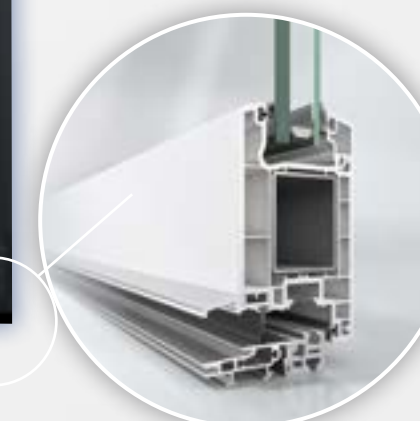

SEUIL ALU
REJET D'EAU