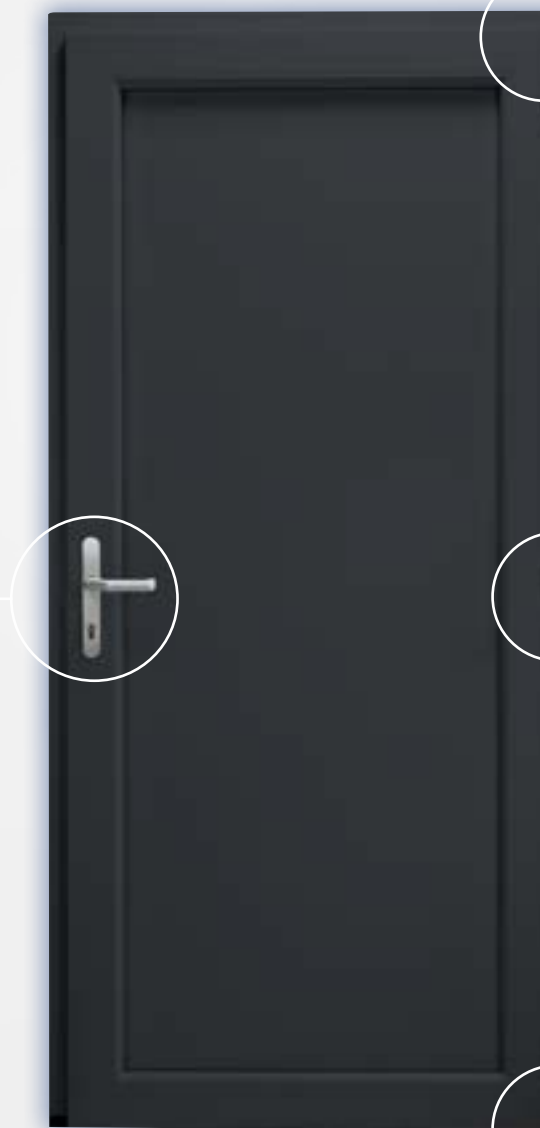

LES PORTES LA STRUCTURE

GARNITURE
DOUBLE

2 finitions au choix :

SERRURE
AUTOMATIQUE

2 CROCHETS
2 GALETS

ANGLES
RENFORCÉS

PAUMELLE
REGLAGE
TRI-DIMENSIONNEL

SEUIL ALU
REJET D'EAU