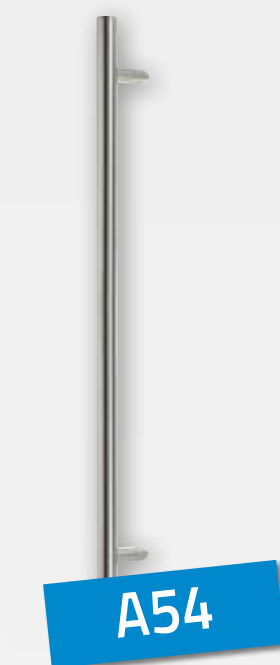

### SÉRIE INTEMPORELLE

panneau alu vitrage satinovo et insert Alunox

E 2000 \*

E 2001

E 2002 \*

E 2003

E 2004

### OPTIONS

SERRURE B  
(B1 ou B2)  
 POIGNÉE A54  
(lg 500 mm)

A54